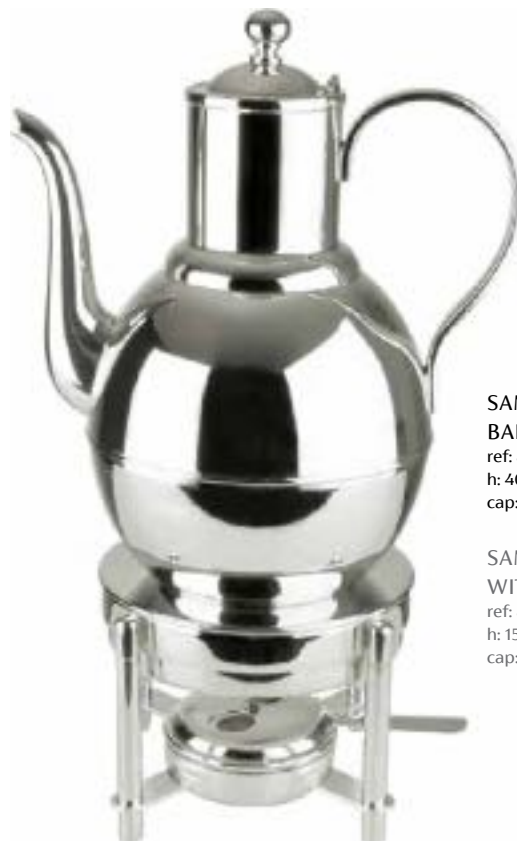

**GALHETEIRO
COM 5 PEÇAS**
ref: 300
c: 21,5 cm
l: 12,5 cm
h: 23 cm

**5 PIECE OVAL
CRUET SET**
ref: 300
l: 8.5"
w: 4.9"
h: 9.1"

**3 PIECE
CRUET SET**
ref: 2080
l: 7.5"
w: 3.5"
h: 7.9"

SAMOVAR COM BANHO MARIA
ref: 852
h: 40 cm
cap: 2,5 litros

SAMOVAR WITH BAIN MARIE
ref: 852
h: 15.8"
cap: 84.5 oz.