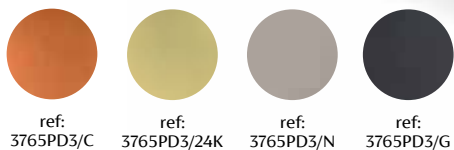

BANDEJA COM GALERIA LISA E FUNDO DE PEDRA GOLD GREEN

ref: 3765PD3
c: 70 cm
l: 51,5 cm
h: 12 cm

GALLERY TRAY WITH GOLD GREEN STONE BOTTOM
ref: 3765PD3
l: 27.5"
w: 20.3"
h: 4.7"