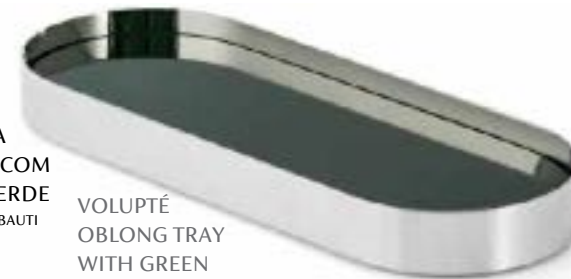

BANDEJA OBLONGA VOLUPTÉ COM RESINA VERDE

DESIGN NINO BAUTI
ref: 3790VDE
h: 3 cm
c: 32 cm
l: 12 cm

VOLUPTÉ OBLONG TRAY WITH GREEN RESIN

DESIGN NINO BAUTI
ref: 3790VDE
h: 1.2"
l: 12.6"
w: 4.7"

ref: 3790VDE/N ref: 3790VDE/G ref: 3790VDE/24K