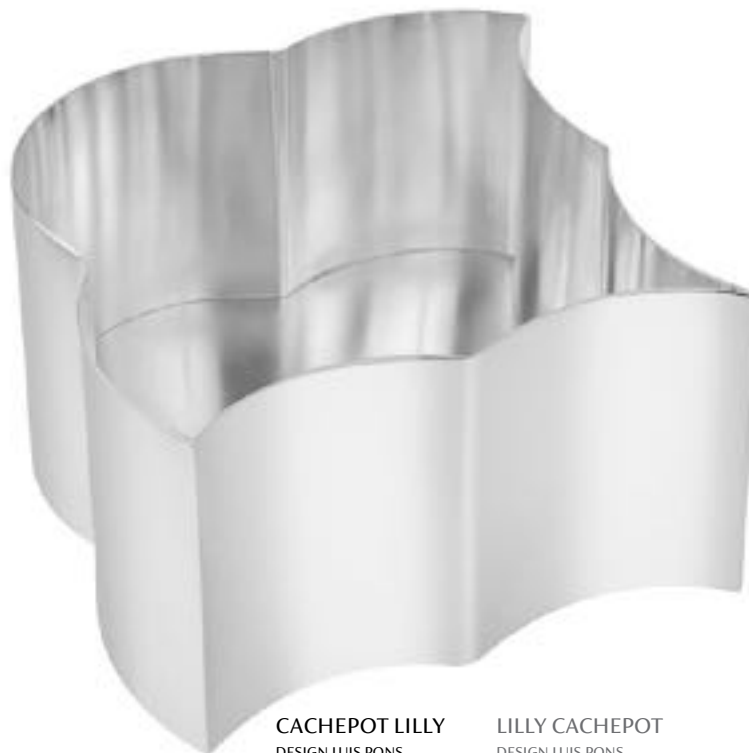

LILLY CACHEPOT
DESIGN LUIS PONS
ref: 3561
h: 4.7"
l: 8.3"
w: 8.3"

Luis Pons ganhou reconhecimento internacional por seus projetos de hotéis, residências particulares e propriedades comerciais, bem como móveis e objetos de interior para casa. Seus projetos foram apresentados em importantes publicações nacionais e internacionais. O trabalho de Pons é uma tapeçaria respiratória de encontros sensoriais e conceitos táteis suspensos no tênue espaço entre a suposição e os sonhos.

Luis Pons has gained international recognition for his projects of hotels, private residences and commercial properties, as well as furniture and interior objects for home. His projects were presented in important national and international publications. Pons's work is a respiratory tapestry of sensory encounters and tactile concepts suspended in the tenuous space between supposition and dreams.

CACHEPOT LILLY
DESIGN LUIS PONS
ref: 3561
h: 12 cm
c: 21 cm
l: 21 cm