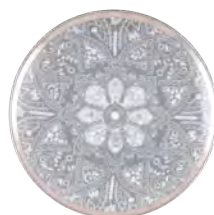

Coffret de 2
Tasses & soucoupes thé
Set of 2 teacups & saucers
Ø : 16 cm - Ø: 6.3"
H : 5,5 cm - H: 2.2"
14 cl - 4.7 oz
Ref. 30672 549 2613
Coffret de 4 / Set of 4
Ref. 30672 549 2636

Tasse & soucoupe déjeuner XL
XL Cappuccino Cup & Saucer
Ø : 22,5 cm - Ø: 8.9"
H : 9 cm - H: 3.5"
38 cl - 12.8 oz
Ref. 30672 571 0204

ROMANNE

COLLECTION ROMANE

Orange

COLLECTION ROMANE

Gris | Grey

COLLECTION ROMANE

Gris | Grey

Assiette de présentation grise
Grey underplate
Ø : 32 cm - Ø: 12.6"
Ref. 30671 548 2694

Coffret de 2
Assiettes gastronomie grise
Set of 2 grey large dinner plates
Ø : 28 cm - Ø: 11"
Ref. 30671 548 2699

Coffret de 2
Assiettes à dessert grise
Set of 2 grey dessert plates
Ø : 22,5 cm - Ø: 8.9"
Ref. 30671 511 2697