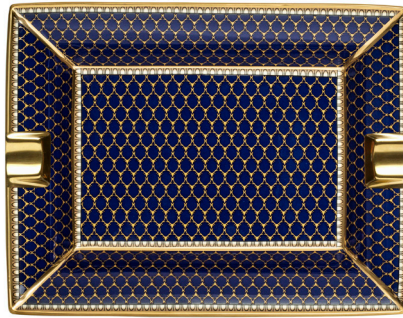

BCGAT11ASG
Antler Trellis Midnight Ashtray
L: 200mm W: 155mm H: 33mm
L: 7 7/8" W: 6 1/8" H: 1 5/16"