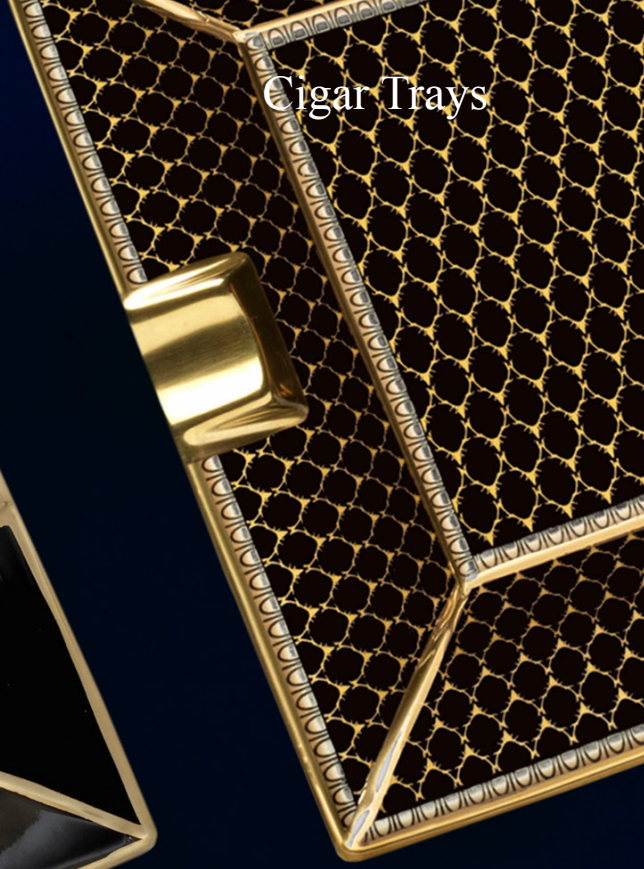

Cigar Trays