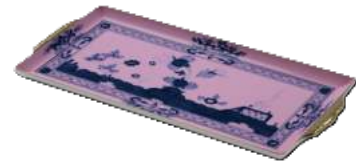

APPENDIX

RECTANGULAR PLATTER
33,5 x 18 x 1,7 cm | 13.2 x 7 x 0.7 in
017RG02 FG5283LX0335G00124500