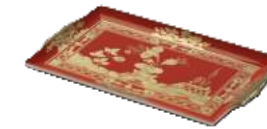

RECTANGULAR PLATTER
23,5 x 15,3 x 1,6 cm | 9.2 x 6 x 0.6 in
017RG02 FG5282LX0235G00132900