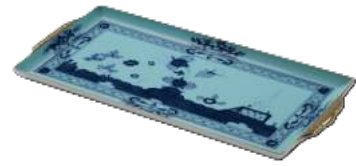

RECTANGULAR PLATTER 33,5
x 18 x 1,7 cm | 13.2 x 7 x 0.7 in
017RG02 FG5283LX0335G00124300