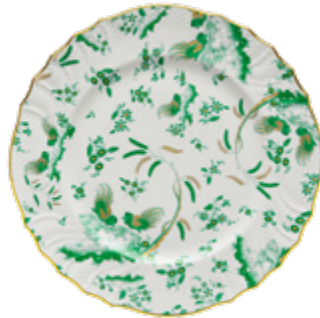

**SEGNAPOSTO
CHARGER PLATE**

D 31 cm | Wgt: 1167 gr
D 12,2 in | Wgt: 2,57 lb
002RG00 FPT110010310G00170700
EAN 8026672289521 | UPC 685077289529
BEST