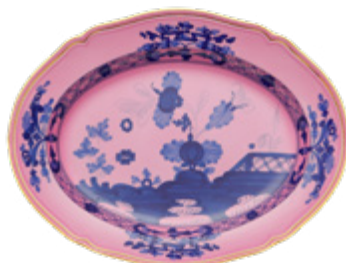

**VASSOIO OVALE
OVAL PLATTER**

H 4,5 cm | W 34 cm | Wgt: 1036 gr
H 1,77 in | W 13,39 in | Wgt: 2,28 lb
003RG00 FVS130010340G00124500
EAN 8026672246104 | UPC 685077246102
BEST