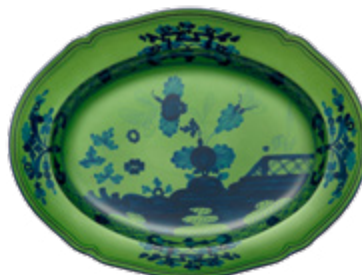

H 3,5 cm | W 22,5 cm | Wgt: 340 gr  
H 1,38 in | W 8,86 in | Wgt: 0,75 lb  
003RG00 FRV000010220G00123600  
EAN 8026672246708 | UPC 685077246706  
● CRUISE

**VASSOIO OVALE**  
**OVAL PLATTER**

H 4,5 cm | W 34 cm | Wgt: 1036 gr  
H 1,77 in | W 13,39 in | Wgt: 2,28 lb  
003RG00 FVS130010340G00123600  
EAN 8026672246012 | UPC 685077246010  
BEST