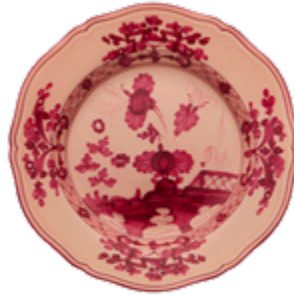

D 17 cm | H 2,5 cm | Wgt: 200 gr  
D 6,69 in | H 0,98 in | Wgt: 0,44 lb  
003RG00 FPT110010170G00123800  
EAN 8026672243875 | UPC 685077243873  
● CRUISE

**PIATTO DESSERT  
DESSERT PLATES**

D 21 cm | H 2,8 cm | Wgt: 380 gr  
D 8,27 in | H 1,1 in | Wgt: 0,84 lb  
003RG00 FPT110010210G00123800  
EAN 8026672243882 | UPC 685077243880  
● CRUISE