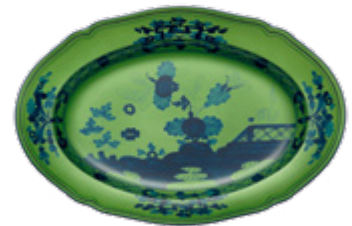

RAVIERA
PICKLE DISH

H 3,5 cm | W 22,5 cm | Wgt: 340 gr
H 1,38 in | W 8,86 in | Wgt: 0,75 lb
003RG00 FRV000010220G00123600
EAN 8026672246708 | UPC 685077246706
● CRUISE