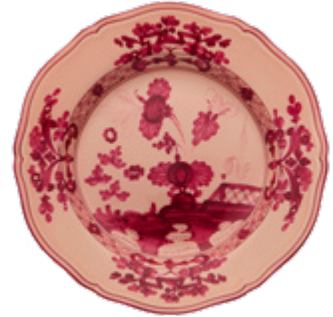

D 17 cm | H 2,5 cm | Wgt: 200 gr  
D 6,69 in | H 0,98 in | Wgt: 0,44 lb  
003RG00 FPT110010170G00123800  
EAN 8026672243875 | UPC 685077243873  
● CRUISE

**PIATTO DESSERT  
DESSERT PLATES**

D 21 cm | H 2,8 cm | Wgt: 380 gr  
D 8,27 in | H 1,1 in | Wgt: 0,84 lb  
003RG00 FPT110010210G00123800  
EAN 8026672243882 | UPC 685077243880  
● CRUISE