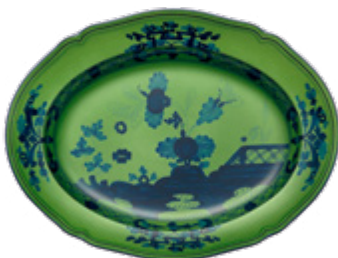

H 3,5 cm | W 22,5 cm | Wgt: 340 gr  
H 1,38 in | W 8,86 in | Wgt: 0,75 lb  
003RG00 FRV000010220G00123600  
EAN 8026672246708 | UPC 685077246706  
● CRUISE

**VASSOIO OVALE**  
**OVAL PLATTER**

H 4,5 cm | W 34 cm | Wgt: 1036 gr  
H 1,77 in | W 13,39 in | Wgt: 2,28 lb  
003RG00 FVS130010340G00123600  
EAN 8026672246012 | UPC 685077246010  
BEST