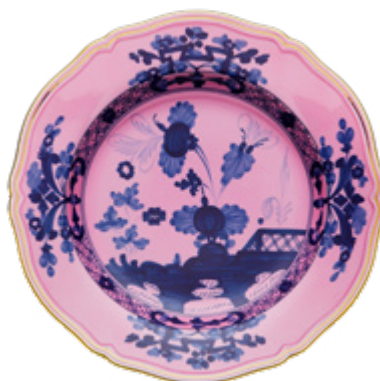

**SEGNAPOSTO
CHARGER PLATE**

D 31 cm | H 2,5 cm | Wgt: 1000 gr
D 12,2 in | H 0,98 in | Wgt: 2,2 lb
003RG00 FPT110010310G00124500
EAN 8026672309199 | UPC 685077309197
BEST