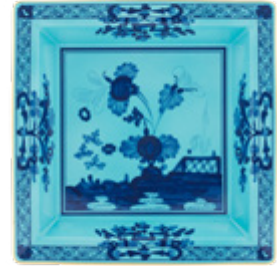

**SVUOTATASCHE QUADRATO
SQUARED VIDE POCHE**

H 3,5 cm | W 24,5 cm | Wgt: 900 gr
H 1,38 in | W 9,65 in | Wgt: 1,98 lb
017RG02 FG6836010245G00124300
EAN 8026672857553 | UPC 685077857551

BEST
🎁