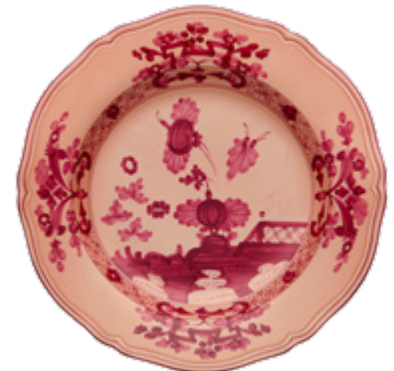

**VASSOIO ROTONDO
OVAL PLATTER**

D 31 cm | Wgt: 1200 gr
D 12,2 in | Wgt: 2,65 lb
003RG00 FVS210010310G00123800
EAN 8026672245893 | UPC 685077245891
● CRUISE