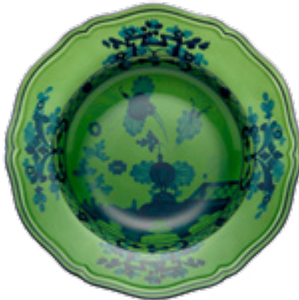

PIATTO FONDO
SOUP PLATES

D 24 cm | H 4,4 cm | C 637 ml | Wgt: 480 gr
D 9,45 in | H 1,73 in | C 21,54 fl.oz | Wgt: 1,06 lb
003RG00 FPT210010240G00123600
EAN 8026672243820 | UPC 685077243828
BEST