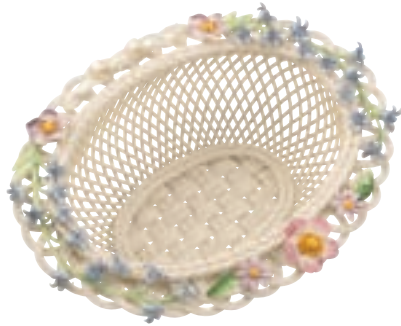

Belleek Classic: Giftware

Baskets

The creation of each Belleek Basket tells us a story about the amazing art of Belleek Basket making. Basket and flower making was introduced to Belleek by William Henshall who came to work for Belleek Pottery in the late 1860's. Over the next forty years he developed the craft and trained the local craftsmen in the necessary skills. These in turn passed their skills down through the following generations to the present day. Each basket comes gift boxed and with a Certificate of Authenticity.

4641
Woodland Ribbon Basket
6.5"(L) x 8"(W) x 3"(H)