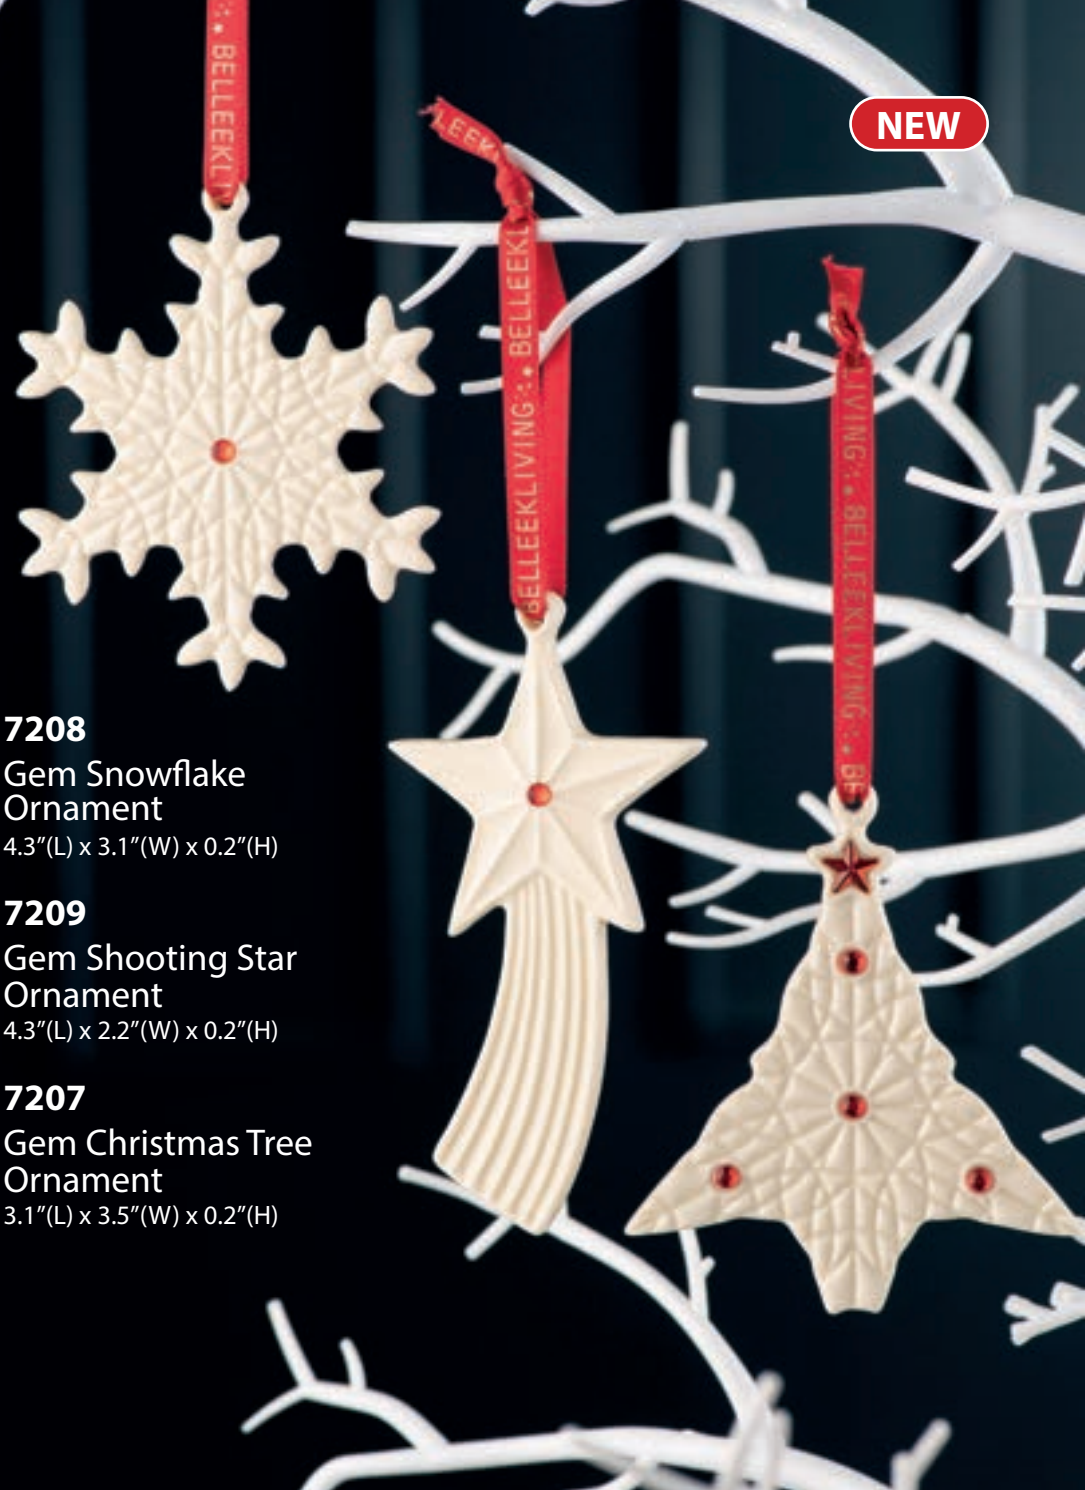

# Lighting & Ornaments

**NEW**

**7217**  
Santa Gonk Mini  
Ornament  
1.4"(L) x 1.2"(W) x 2"(H)

**NEW**

**7214**  
Santa Mini  
Ornament  
1.7"(W) x 2"(H)

**78871**  
Church Lamp  
Electric Fitting  
7.9"(L) x 17"(W) x 11.8"(H)